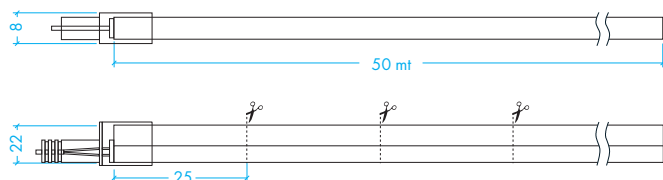

NEW

FLEX STRIP MINI

TUBO FLESSIBILE A LED CON STRIP 2835

Realizzare insegne e scritte luminose;
illuminare elementi architettonici e vetrine

-  quantità LED: bianchi e colorati 120 LED/m
RGB 78 LED/m
-  tipo impermeabilità: IP65
-  sezionabili: **bianchi e colorati ogni 25 mm**
RGB ogni 41,5 mm
-  max collegabili: 5 m
-  bobina: 50 m
-  temperatura d'esercizio: -40°+60°
-  garanzia: **3 anni interno**, 1 anno esterno

Caratteristiche

Flessibile

Dimensioni: 7,5/8 x 16 mm

Costante controllo della lunghezza d'onda

Rivestimento in silicone

Parti elettroniche completamente protette

Codice	Colore	Q.tà LED (LED/m)	Taglio unità (mm)	LED per unità	Consumo (W/m)	Lumen (lm/m)	Tensione d'esercizio
FSM-12 W	<input type="checkbox"/> bianco freddo	120	25	3	10	450	DC 12V
FSM-12 WW	<input type="checkbox"/> bianco caldo	120	25	3	10	450	DC 12V
FSM-12 B	<input type="checkbox"/> blu	120	25	3	10	40	DC 12V
FSM-12 G	<input type="checkbox"/> verde	120	25	3	10	160	DC 12V
FSM-12 F	<input type="checkbox"/> fuxia	120	25	3	10	50	DC 12V
FSM-12 R	<input type="checkbox"/> rosso	120	25	3	10	40	DC 12V
FSM-12 O	<input type="checkbox"/> arancio	120	25	3	10	420	DC 12V
FSM-12 Y	<input type="checkbox"/> giallo oro	120	25	3	10	320	DC 12V
FSM-12 RGB	<input type="checkbox"/> RGB	78	41,5	3	10	--	DC 12V