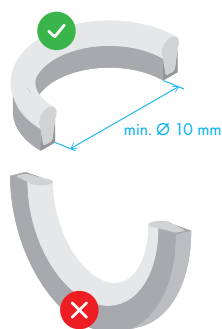

NEW

FLEX STRIP MINI

TUBO FLESSIBILE A LED CON STRIP 2835

Realizzare insegne e scritte luminose;
illuminare elementi architettonici e vetrine

-  quantità LED: bianchi e colorati 120 LED/m
RGB 78 LED/m
-  tipo impermeabilità: IP65
-  sezionabili: **bianchi e colorati ogni 25 mm**
RGB ogni 41,5 mm
-  max collegabili: 5 m
-  bobina: 50 m
-  temperatura d'esercizio: -40°+60°
-  garanzia: **3 anni interno**, 1 anno esterno

Caratteristiche

Flessibile

Dimensioni: 7,5/8 x 16 mm

Costante controllo della lunghezza d'onda

Rivestimento in silicone

Parti elettroniche completamente protette

Codice	Colore	Q.tà LED (LED/m)	Taglio unità (mm)	LED per unità	Consumo (W/m)	Lumen (lm/m)	Tensione d'esercizio
FSM-12 W	<input type="checkbox"/> bianco freddo	120	25	3	10	450	DC 12V
FSM-12 WW	<input type="checkbox"/> bianco caldo	120	25	3	10	450	DC 12V
FSM-12 B	<input type="checkbox"/> blu	120	25	3	10	40	DC 12V
FSM-12 G	<input type="checkbox"/> verde	120	25	3	10	160	DC 12V
FSM-12 F	<input type="checkbox"/> fuxia	120	25	3	10	50	DC 12V
FSM-12 R	<input type="checkbox"/> rosso	120	25	3	10	40	DC 12V
FSM-12 O	<input type="checkbox"/> arancio	120	25	3	10	420	DC 12V
FSM-12 Y	<input type="checkbox"/> giallo oro	120	25	3	10	320	DC 12V
FSM-12 RGB	<input type="checkbox"/> RGB	78	41,5	3	10	--	DC 12V