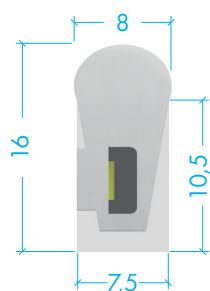

NEW

FLEX STRIP MINI

TUBO FLESSIBILE A LED CON STRIP 2835

Realizzare insegne e scritte luminose;
illuminare elementi architettonici e vetrine

-  quantità LED: bianchi e colorati 120 LED/m
RGB 78 LED/m
-  tipo impermeabilità: IP65
-  sezionabili: **bianchi e colorati ogni 25 mm**
RGB ogni 41,5 mm
-  max collegabili: 5 m
-  bobina: 50 m
-  temperatura d'esercizio: -40°+60°
-  garanzia: **3 anni interno**, 1 anno esterno

Caratteristiche

Flessibile

Dimensioni: 7,5/8 x 16 mm

Costante controllo della lunghezza d'onda

Rivestimento in silicone

Parti elettroniche completamente protette

Codice	Colore	Q.tà LED (LED/m)	Taglio unità (mm)	LED per unità	Consumo (W/m)	Lumen (lm/m)	Tensione d'esercizio
FSM-12 W	<input type="checkbox"/> bianco freddo	120	25	3	10	450	DC 12V
FSM-12 WW	<input type="checkbox"/> bianco caldo	120	25	3	10	450	DC 12V
FSM-12 B	<input type="checkbox"/> blu	120	25	3	10	40	DC 12V
FSM-12 G	<input type="checkbox"/> verde	120	25	3	10	160	DC 12V
FSM-12 F	<input type="checkbox"/> fuxia	120	25	3	10	50	DC 12V
FSM-12 R	<input type="checkbox"/> rosso	120	25	3	10	40	DC 12V
FSM-12 O	<input type="checkbox"/> arancio	120	25	3	10	420	DC 12V
FSM-12 Y	<input type="checkbox"/> giallo oro	120	25	3	10	320	DC 12V
FSM-12 RGB	<input type="checkbox"/> RGB	78	41,5	3	10	--	DC 12V