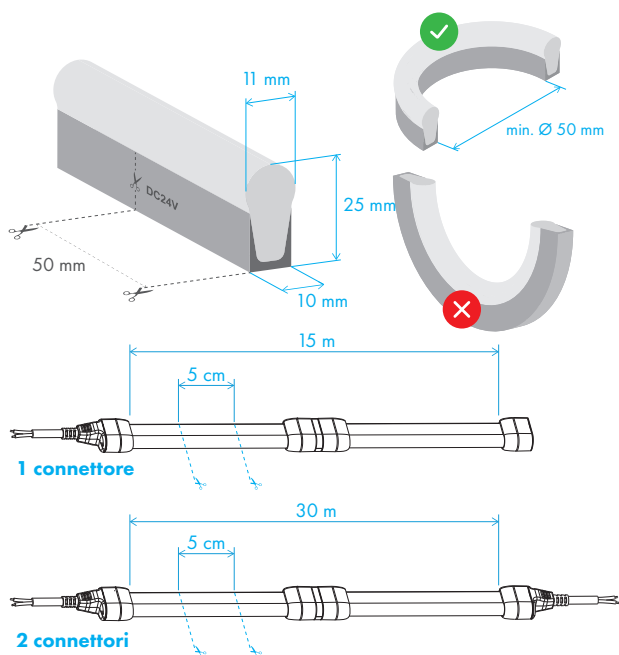

## TUBO FLESSIBILE A LED

Realizzare insegne luminose di qualità superiore, decorazioni luminose, indoor e outdoor light design

- quantità LED: 120 LED/m
- tipo impermeabilità: IP68
- sezionabili: ogni 50 mm
- max collegabili: 15 m
- bobina: 30 m (vendibile minimo 15m)
- temperatura d'esercizio: -25°+60°
- garanzia: **5 anni**

Installazione con supporto o su profilo in alluminio

Piegabile lateralmente  
(Ø min. 50 mm di piegatura)

Alimentazione:  
fino a 15m collegato a un'estremità;  
fino a 30m collegato a due estremità

Funziona in **24V**

Connessioni con clip in acciaio

**Accessori di alta qualità**

Codice	Colore LED	Q.tà LED (LED/m)	Taglio unità (mm)	Angolo luce	Consumo (W/m)	Lumen (lm/m)	Tensione d'esercizio
FNL-24 W	bianco (6500K-7000K)	120	50	180°	9,6	550	DC 24V
FNL-24 N	bianco (4000K-4500K)	120	50	180°	9,6	550	DC 24V
FNL-24 WW	bianco (2800K-3000K)	120	50	180°	9,6	550	DC 24V
FNL-24 Y	giallo (585-590nm)	120	50	180°	9,6	685	DC 24V
FNL-24 R	rosso (620-625nm)	120	50	180°	9,6	230	DC 24V
FNL-24 B	blu (465-470nm)	120	50	180°	9,6	91	DC 24V
FNL-24 G	verde (520-525nm)	120	50	180°	9,6	437	DC 24V