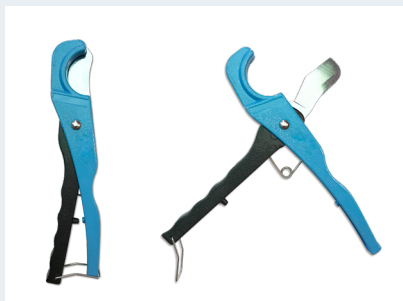

ACCESSORI

TUBI LED

Per un ottimale funzionamento dei tubi Flex NeoLED raccomandiamo l'utilizzo degli accessori MyLiteLed

PINZA PER TUBI LED

Codice	Descrizione
PNZ-tubo	Pinza per il taglio di tubi LED, colore Blue/Black, Dimensioni 205x45x15mm, dimensione di taglio fino a Ø 35mm

 confezione: 1 pz

FLEX NEOLED

Connettore di testa

Codice	Descrizione
CONN-FNM	Connettore di testa con cavo per Flex NeoLED

Spinotto per connettore di testa

Codice	Descrizione
SPIN1-FNM	Spinotto per connettore di testa per Flex NeoLED

Spinotto per collegamento

Codice	Descrizione
SPIN2-FNM	Spinotto per la giunzione dei due tubi per Flex NeoLED

Altri accessori

Codice	Descrizione
CAP-FNM	Tappo di chiusura per Flex NeoLED
FAS-01	Fascette a strappo per Flex NeoLED
GU-01	Guaina per connettore di testa per Flex NeoLED
CLIP-FNM-2	Clip in alluminio da 2 cm per Flex NeoLED
CLIP-FNM-100	Clip in alluminio da 1 m per Flex NeoLED
M-S10	Sigillante (47,5 gr)

Kit chiusura

Codice	Descrizione
TAP-FNL-E	Tappo di chiusura per Luxury
CHIUS-FNL-T	Chiusura protettiva per Luxury

Kit collegamento tubi

Codice	Descrizione
CHIUS-FNL-C	Chiusura protettiva per collegamento per Luxury
SPIN-FNL	Spinotto per giunzione di due tubi per Luxury