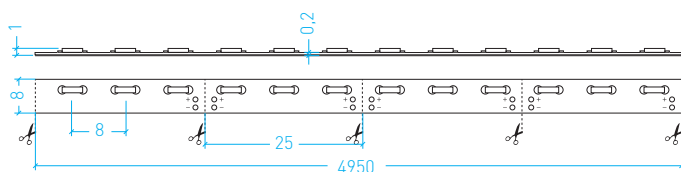

# 335-120

LUCE LATERALE

(IP 30)

- quantità LED: 120 LED/m
- tipo impermeabilità: IP30
- sezionabili: ogni 3 LED
- bobina: 5 m
- temperatura d'esercizio: -20°+45°
- garanzia: 2 anni

## Caratteristiche

LED SMD 335 di alta qualità

Dimensioni: 4.950 x 8 x 1 mm

Predisposizione tramite biadesivo

Codice	Colore	Temperatura colore	Q.tà LED (pz/m)	Consumo (W/m)	Corrente (A/m)	Lumen (lm/m)	Tensione d'esercizio
335-120-NW W	<input type="checkbox"/> bianco freddo	6000-6500K	120	9,6	0,8	720	DC 12V
335-120-NW N	<input type="checkbox"/> bianco naturale	4000-4500K	120	9,6	0,8	720	DC 12V
335-120-NW WW	<input type="checkbox"/> bianco caldo	2700-3200K	120	9,6	0,8	720	DC 12V

I parametri in tabella sono validi per le strip a 12 V (24V a richiesta)