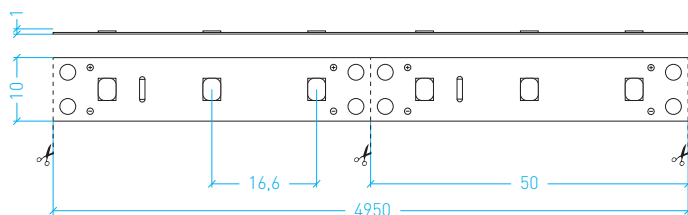

# 2835-60 POWER

(IP 30)

-  quantità LED: 60 LED/m
-  tipo impermeabilità: IP30, IP65
-  sezionabili: ogni 3 LED
-  bobina: 5 m
-  temperatura d'esercizio: -40°+50°
-  garanzia: 2 anni

## Caratteristiche

LED SMD 2835 di alta qualità  
 Dimensioni: 4.950 x 10 x 1 mm  
 Applicazione tramite biadesivo

Codice	Colore	Temperatura colore	Q.tà LED (pz/m)	Consumo (W/m)	Corrente (A/m)	Lumen (lm/m)	Tensione d'esercizio
2835-60-POWER-NW W	<input type="checkbox"/> bianco freddo	6000-6500K	60	12	1	1100	DC 12V
2835-60-POWER-NW N	<input type="checkbox"/> bianco naturale	4000-4500K	60	12	1	1100	DC 12V
2835-60-POWER-NW WW	<input type="checkbox"/> bianco caldo	2700-3200K	60	12	1	1100	DC 12V

I parametri in tabella sono validi per le strip a 12 V (24V a richiesta)