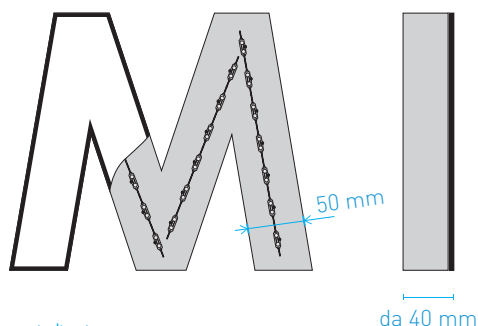

# LW-MINI3-W

Illuminare lettere scatolate sottili  
e lavori di piccole dimensioni

- quantità LED: 3 diodi/modulo
- tipo impermeabilità: IP68
- max collegabili: 50 pz
- confezione: 200 pz
- temperatura d'esercizio: -20°+40°
- garanzia: 3 anni

misure puramente indicative

## Caratteristiche

LED NC con lente ottica:  
angolo luce 150°

Alta efficienza a basso consumo: **92 lm/W**

Rivestimento in policarbonato,  
alta protezione

Fissaggio tramite biadesivo 3M

Dimensioni: 26,5 x 9 x 7,4 mm

Design compatto e facile installazione

Ciclo di vita atteso 50.000 ore

Codice	Colore	Temperatura colore	Lumen (lm)	Angolo luce	Consumo (W)	Corrente (A)	Tensione d'esercizio
LW-MINI3-W W	<input type="checkbox"/> bianco freddo	6000-6500K	42	150°	0,48	0,04	DC 12V