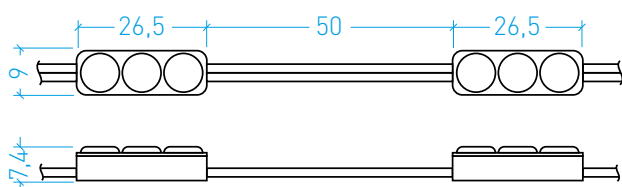

# LW-MINI3-W

Illuminare lettere scatolate sottili  
e lavori di piccole dimensioni

- quantità LED: 3 diodi/modulo
- tipo impermeabilità: IP68
- max collegabili: 50 pz
- confezione: 200 pz
- temperatura d'esercizio: -20°+40°
- garanzia: 3 anni

misure puramente indicative

## Caratteristiche

LED NC con lente ottica:  
angolo luce 150°

Alta efficienza a basso consumo: **92 lm/W**

Rivestimento in policarbonato,  
alta protezione

Fissaggio tramite biadesivo 3M

Dimensioni: 26,5 x 9 x 7,4 mm

Design compatto e facile installazione

Ciclo di vita atteso 50.000 ore

Codice	Colore	Temperatura colore	Lumen (lm)	Angolo luce	Consumo (W)	Corrente (A)	Tensione d'esercizio
LW-MINI3-W W	<input type="checkbox"/> bianco freddo	6000-6500K	42	150°	0,48	0,04	DC 12V