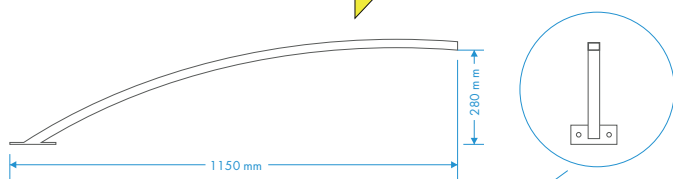

NEW

STAFFA PER FARI

Supporto per fari su insegne non luminose
o per illuminazione generica

ACCESSORIO FARO LED ULTRASLIM

-  per uso esterno
-  confezione: 1 pz
-  garanzia: 1 anno

Caratteristiche

Materiale: alluminio

Colore: verniciatura gamma RAL®

Fissaggio tramite viti

Dimensioni: 1150x120x280 mm