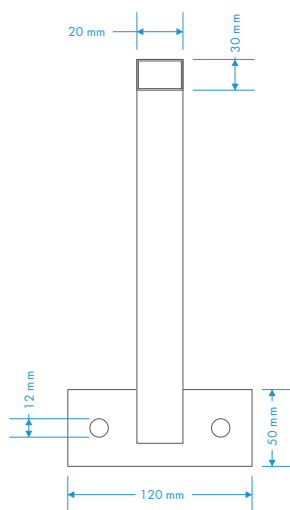

NEW

STAFFA PER FARI

Supporto per fari su insegne non luminose
o per illuminazione generica

ACCESSORIO FARO LED ULTRASLIM

-  per uso esterno
-  confezione: 1 pz
-  garanzia: 1 anno

Caratteristiche

Materiale: alluminio

Colore: verniciatura gamma RAL®

Fissaggio tramite viti

Dimensioni: 1150x120x280 mm