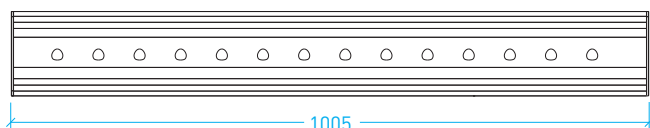

FARO LT9-1015

FARO LED SUPERSOTTILE

Illuminazione cartellonistica di grande formato,
spazi pubblici, edifici e ponti

tipologia LED: LED 3030 SMD OSRAM

tipo impermeabilità: IP65

max collegabili: 5 pz

confezione: 1 pz

garanzia: **5 anni**

Caratteristiche

LED 3030 SMD OSRAM ad alta efficienza

Protezione in silicone IP65

Risparmio energetico: 80% rispetto lampade tradizionali

Staffe di supporto regolabili per posizionamento e inclinazione

Fino a 5 pezzi collegabili in serie

Angolo luce 70°

Dimensioni: 1005x80x85 mm

Codice	Colore	Temperatura colore	Lumen (lm)	Angolo luce	Tensione d'esercizio	Consumo (W)	CRI
LT9-1015	☐ bianco freddo	6500K	3300	70°	DC 24V	45	>75

Il faro va posizionato con illuminazione diretta dall'alto verso il basso e non viceversa