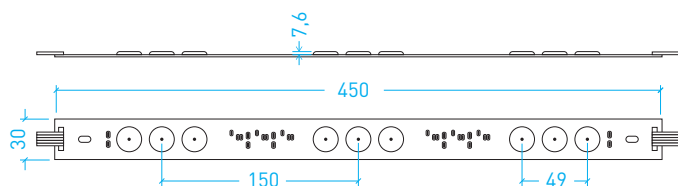

BARRA LED RGB 170°

BARRE LED

Illuminare insegne e cassonetti monofacciali di grandi dimensioni e di basso spessore

OSRAM RoHS CE UL US

-  solo per **utilizzo interno**
-  tipo impermeabilità: IP20
-  max collegabili: 8 pz
-  confezione: 1 pz
-  temperatura d'esercizio: -25°+60°
-  garanzia: 3 anni

Caratteristiche

Angolo luce: 170°

LED OSRAM ad alte prestazioni di luce e stabilità

RGB color mixing

Può essere collegato a un controller esterno per un'ampia resa cromatica

Rapida installazione: fissaggio tramite viti e biadesivo

Cablaggio con connettori

PCB in alluminio per una migliore dissipazione del calore

DC 24V

Codice	Colore	Q.tà LED	Dimensioni (mm)	Lumen (lm)	Angolo luce	Consumo (W/pz)	Corrente (A/pz)	Tensione d'esercizio
BARRA 170-9 RGB	RGB	3x3	450x30x7,6	500	170°	12	0,5	DC 24V