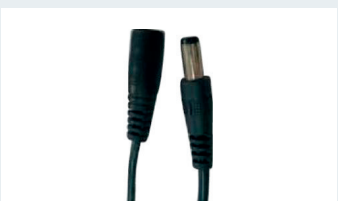

BARRE da 14 LED: collegabili massimo 5 barre LED per ogni connettore, fino ad un **massimo totale di 50 barre** per dorsale

Dorsale per barre LED SILICONICHE

Codice	Descrizione
DORS-05SL	Dorsale per collegamento tra barre LED siliconiche da 30 connettori

BARRE da 3, 4 o 7 LED: collegabili massimo 8 barre LED per ogni connettore, fino ad un **massimo totale di 120 barre LED** per dorsale

3M Polo Polo

Codice	Descrizione
3M2 POLO POLO	Permette di collegare fino a 2 cavi sulla stessa linea senza saldature o tagli
3M3 POLO POLO	Permette di collegare fino a 3 cavi sulla stessa linea senza saldature o tagli

Connettore THP 391

Codice	Descrizione
THP-391	Connettore A3AR IP68 Techno comprensivo di riduttori per cavi e chiave di stringimento 3 poli. Per cavi con diametro da 7 a 9 mm

ACCESSORI

ACCESSORI PER L'INSTALLAZIONE

Connettore M/F

Codice	Descrizione
MY-SWP02	Connettore maschio/femmina

Connettore RGB M/F

Codice	Descrizione
MY-SFW02	Connettore RGB maschio/femmina

Coppia di connettori M/F con jack

Codice	Descrizione
MY-BDC02-N	Coppia di connettori maschio/femmina con jack